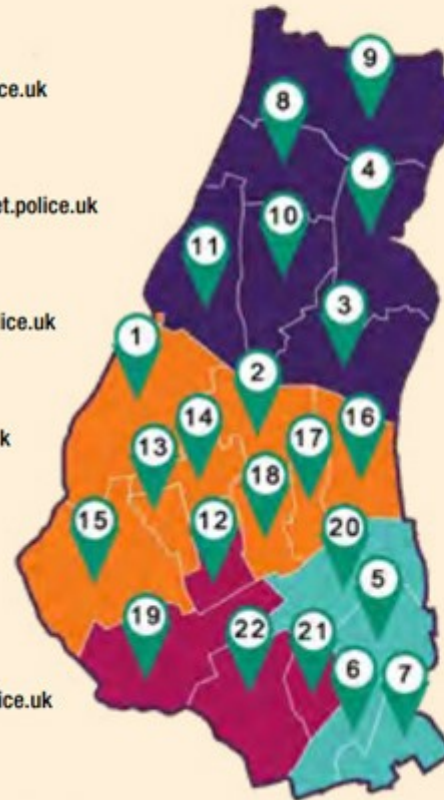

1. Higham Hill

T: 02087212644

E: NEMailbox.SNTHighamHill@met.police.uk

2. Chapel End

T: 02087212647

E: NEMailbox.SNTChapelEnd@met.police.uk

3. Hale End & Highams Park South

T: 02087212646

E: NEMailbox.SNTHaleEnd&High@met.police.uk

4. Hatch Lane & Highams Park North

T: 02087212641

E: NEMailbox.SNTHatchLane@met.police.uk

5. Leytonstone

T: 07884114160

E: NEMailbox.SNTLeytonstone@met.police.uk

6. Cathall

T: 02087212767

E: NEMailbox.SNTCathall@met.police.uk

7. Cann Hall

T: 02087212036

E: NEMailbox.SNTCannHall@met.police.uk

8. Endlebury

T: 02087212650

E: NEMailbox.SNTEndlebury@met.police.uk

9. Chingford Green

T: 02087212651

E: NEMailbox.SNTChingfordGreen@met.police.uk

10. Larkswood

T: 02087212648

E: NEMailbox.SNTLarkswood@met.police.uk

11. Valley

T: 02087212901

E: NEMailbox.SNTValley@met.police.uk

12. Markhouse

T: 07920233814

E: NEMailbox.SNTMarkhouse@met.police.uk

13. High Street

T: 07843291115

E: NEMailbox.SNTHighStreet@met.police.uk

14. William Morris

T: 02087212643

E: NEMailbox.SNTWilliamMorris@met.police.uk

15. St James

T: 07827307295

E: NEMailbox-.SNTStJamesWard@met.police.uk

16. Upper Walthamstow

T: 07827307195

E: NEMailbox-.SNTUpperWalthamstowWard@met.police.uk

17. Wood Street

T: 02087212768

E: NEMailbox.SNTWoodStreet@met.police.uk

18. Hoe Street

T: 02087212642

E: NEMailbox.SNTHoeStreet@met.police.uk

19. Lea Bridge

T: 02087212797

E: NEMailbox.SNTLeaBridge@met.police.uk

20. Forest

T: 02087212645

E: NEMailbox.SNTForest@met.police.uk

21. Grove Green

T: NA

E: NEMailbox.SNTGroveGreen@met.police.uk

22. Leyton

T: 02087212037

E: NEMailbox.SNTLeyton@met.police.uk